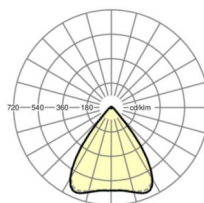

Оптика

Оснастка	LED, цветопередача/оттенок света CRI ≥ 80 / 6500K
Допуск для координаты цветности (MacAdam)	3SDCM
Фотобиологическая безопасность (светильник)	RG1
Номинальный световой поток	7887lm
Срок службы LED	50000h L80/B10 (Tq 35°C)
светоотдача светильников	149lm/W
Угол излучения	80° (C0) / 80° (C90)
UGR поп./вдоль	18.8 / 19.0

DEEP-LINK

<https://www.regiolum.de/ru/article/19430006175>

Ссылка	LED 8000lm 865
ηLB	100 %
Φ ↓/↑	98 % / 2 %
UGR поп./вдоль	18.8 / 19.0

Механика

цвет корпуса	серебристый/ белый алюминий RAL 9006
размеры (LxWxH/DxH)	1531mm x 55mm x 37mm
вес (нетто)	1.9kg
Вид монтажа	сборка трековых систем, световая структура

размеры

L	1531 mm	Длина
В	55 mm	Ширина
Н	37 mm	Высота